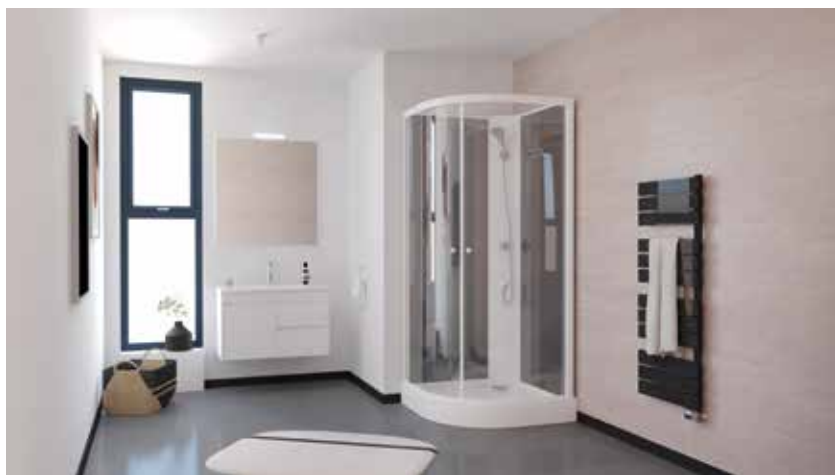

CABINE DE DOUCHE TAYA - 80CM - 1/4 DE CERCLE - 2 PORTES COULISSANTES

Porte coulissantes à roulettes déclinables.
Fermeture par baguettes aimantés.
Receveur blanc (15cm) livré avec bonde 90mm.

1/4 de cercle 80 x 80 cm. - Montage sans silicone pour éviter les temps de séchage. - Panneaux en verre trempé transparent 5 mm. - 2 portes coulissantes + 2 panneaux fixes. - Fermeture magnétique des portes pour une utilisation aisée. - Poignées en ABS chromé. - Profils de finition aluminium peint blanc livrés non montés sur parois. - Panneaux de fond en verre coloris gris 4 mm avec colonne d'angle en PVC peint blanc. - Receveur ABS blanc sur châssis métallique avec pieds réglables pour une installation facilitée. - Bonde de douche Ø90 mm fournie pour une évacuation optimum. - Mitigeur monofonctionnel à hauteur de 145 cm : hors de portée des enfants en bas âge. - Douchette 3 fonctions sur patère à hauteur fixe pour une grande qualité d'usage. - Flexible de douche double agrafage.

Cabine de douche 1/4 de cercle 80cm taya :
 1/4 de cercle 80 x 80 cm.
 Montage sans silicone.
 Panneaux en verre trempé transparent 5 mm.
 2 portes coulissantes + 2 panneaux fixes.
 Fermeture magnétique des portes.
 Poignées en ABS chromé.
 Profils de finition aluminium peint blanc livrés non montés sur parois.
 Panneaux de fond en verre coloris gris 4 mm avec colonne d'angle en PVC peint blanc.
 Receveur ABS blanc sur châssis métallique avec pieds réglables.
 Bonde de douche Ø90 mm fournie.
 Mitigeur monofonctionnel à hauteur de 145 cm
 Douchette 3 fonctions sur patère à hauteur fixe.
 Flexible de douche double agrafage.