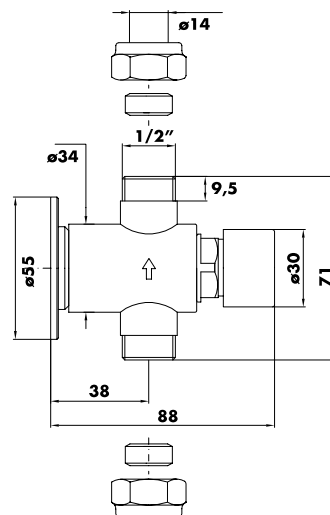

Temporisation de 15 secondes pour éviter le gaspillage de l'eau et favoriser une économie d'énergie substantielle.
Parties internes en matériau anti-corrosion et anticalcaire pour un entretien et une maintenance facilitée.

Chromé - Fonctionnement avec fermeture automatique temporisée - Temporisation 25 secondes selon norme UNI-EN816 - Poussoir en laiton chromé - Parties internes en matériau anti-corrosion et anticalcaire - Fonctionnement avec pression de 0,5 à 8 bars - Corps solide en laiton chromé - Equipé d'un limiteur de débit 6 litres/minutes - Livré avec adaptateur 20/27-15/21 pour installation sur tout type d'arrivées.

Fermeture automatique temporisée 15 secondes selon norme UNI-EN816.
Poussoir en laiton chromé.
Parties internes en matériau anti-corrosion et anticalcaire.
Corps solide en laiton chromé.
Limiteur de débit à 6 l/mn.
Raccordement pour tube cuivre Ø14 ou à visser mâle 15/21.

Collectivités

Réf.	Gencod
9154	3383959154121

Coloris : Gris / Argent