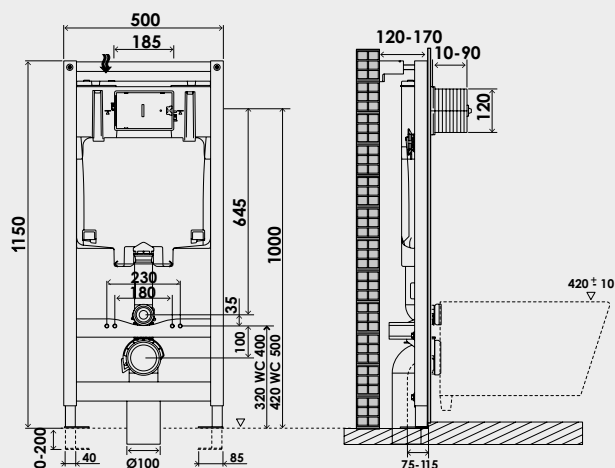

BATI-SUPPORT WC MURAL 3/6L - SANS PLAQUE - ROBINET FLOTTEUR SILENCIEUX

• ADAPTÉ POUR UNE FIXATION MURALE

DESCRIPTION

Bâti-support mural 2 fixations au sol et 4 au mur, pour un ancrage sécurisé. - Réservoir anti-condensation avec mécanisme 3/6 litres, pour économiser de l'eau. - Robinet flotteur silencieux, pour un confort d'utilisation. - Livré avec tube de chasse, tunnel de traversée de cloison, robinet d'arrêt, tube-réservoir cuvette, système d'évacuation universel, sortie verticale ou horizontale, fixations murales réglables, tiges filetées et cache-écrous. - Plaque de commande 3/6 litres en option.

CARACTÉRISTIQUES

Bâti-support mural :
2 fixations au sol et 4 au mur.
Réservoir anti-condensation avec mécanisme 3/6 litres.
Robinet flotteur silencieux.
Livré avec tube de chasse, tunnel de traversée de cloison, robinet d'arrêt, tube-réservoir cuvette, système d'évacuation universel, sortie verticale ou horizontale, fixations murales réglables, tiges filetées et cache-écrous.
Plaque de commande 3/6 litres en option.

PRÉSCRIPTION DE POSE

- Livré avec tube de chasse, tunnel de traversée de cloison, robinet d'arrêt, tube-réservoir cuvette, système d'évacuation universel, sortie verticale ou horizontale, fixations murales réglables, tiges filetées et cache-écrous. - Plaque de commande 3/6 litres en option.